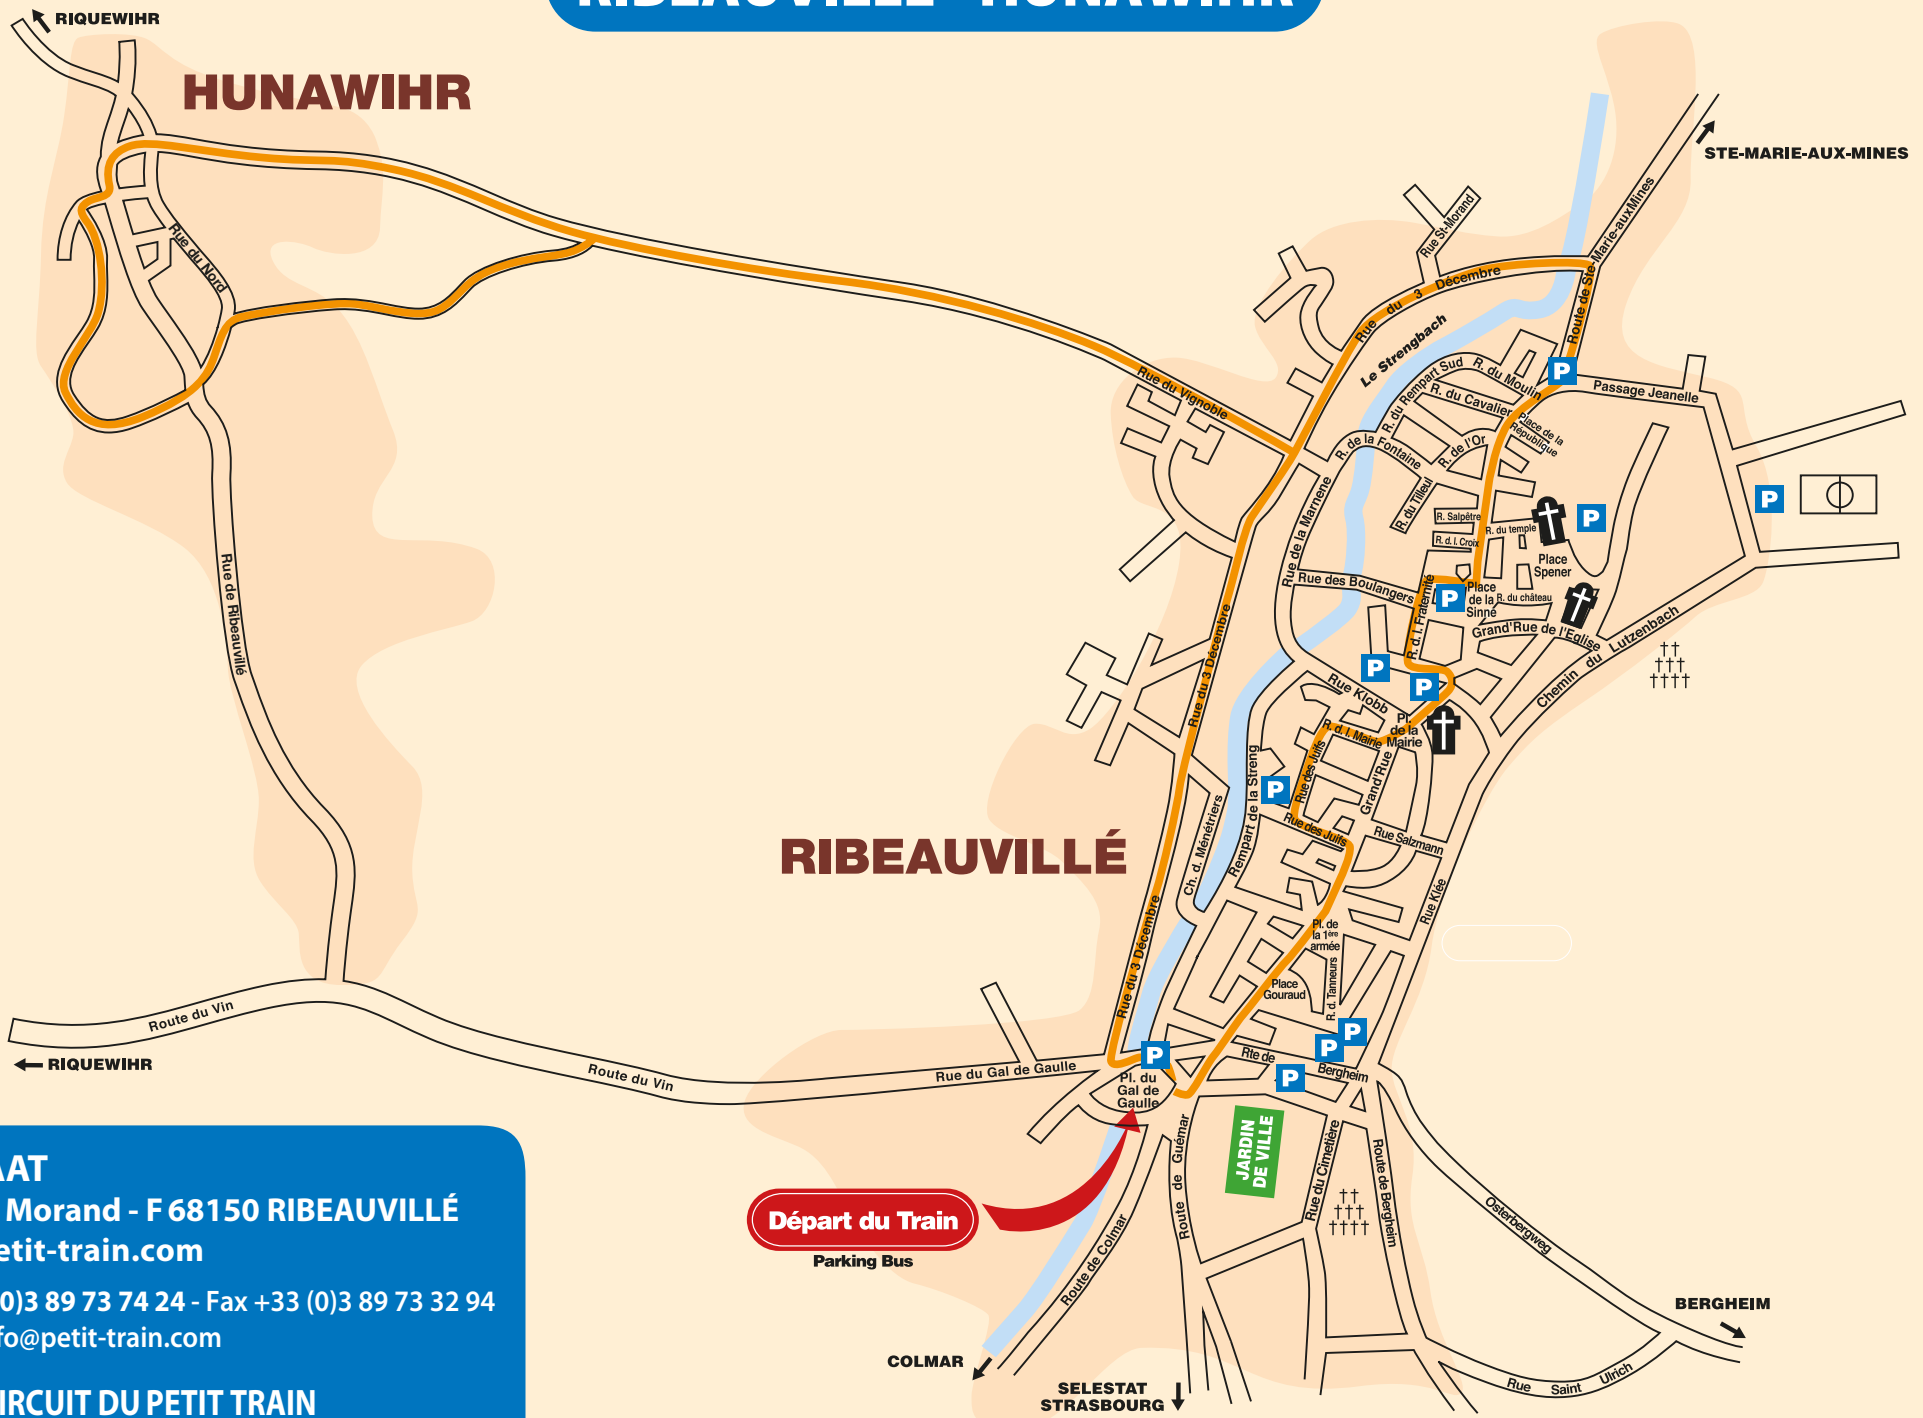

RIBEAUVILLÉ - HUNAWIHR

Sàrl SAAT

4 rue St Morand - F 68150 RIBEAUVILLÉ
www.petit-train.com

Tél. +33 (0)3 89 73 74 24 - Fax +33 (0)3 89 73 32 94

Email : info@petit-train.com

 **CIRCUIT DU PETIT TRAIN**

La société SAAT se réserve le droit de modifier le circuit en cas de nécessité.

Départ du Train

Parking Bus