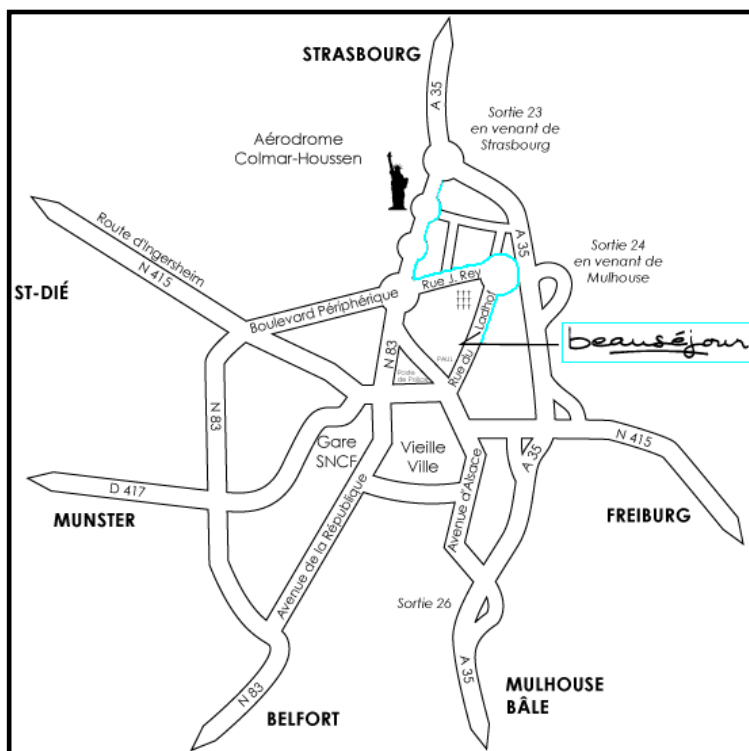

ITINERAIRE

- En voiture

Stationnement : Parking gratuit devant l'hôtel

* En venant de Strasbourg quitter la A35 (sortie 23)

- Au rond point après la Statue de la Liberté à gauche direction Fribourg, vous êtes avenue Joseph Rey
- Au prochain rond point (Cimetière-Liebherr) à droite -> rue du Ladhof direction Colmar centre. garage Renault

Toujours tout droit (dernier rond point avant l'autoroute) au cimetière à droite - direction Colmar centre ville Garage Renault

=> par la route d'Ingersheim -> prendre direction Colmar

- Prendre direction g Colmar par la route d'Ingersheim
- Aux feux tricolores (Pizza Domino) à gauche => direction Strasbourg
- Prochain feu à droite g direction Fribourg -Gendarmerie
- Aux Feux tricolores (Vin Nicolas-Pâtisserie Paul) g à gauche rue du Ladhof

Bus LIGNE N° 3 EUROPE direction Parc des Expositions - arrêt Vauban à 600 mètre de l'hôtel

Dimanche et jours fériés

Bus LIGNE A EUROPE direction LADHOF arrêt Billing à 50 mètres de l'hôtel

horaire approximatif : 9:59 11:05 12:07 13:58 15:11 16:35 17:51 19:01 20:01

Coordonnées GPS : Latitude 48.0841784 | Longitude 7.3663521 Pour plus d'informations : Google Maps
A 35 mn de l'aéroport mulhouse bâle et 40 minutes strasbourg Entzeim